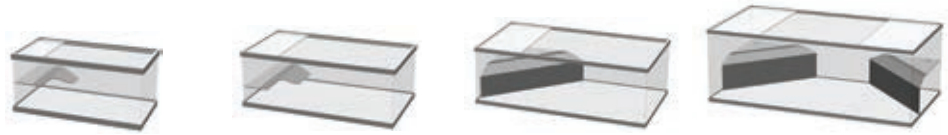

Tortum

Model	Tortum 40		Tortum 55		Tortum 75		Tortum 100	
Terrarium dimensions (LxWxH)	40 x 20 x 18cm		55 x 30 x 20cm		75 x 36 x 25cm		104 x 40 x 30cm	
Protection glass cover	1		1		1		2	
Dry ramp access	1		1		1		2	
Tecatlantis Filter	-		-		TC-500		TC-500	
Tecatlantis Cartridges	-		-		Foam + Activated Carbon		Foam + Activated Carbon	
OPTIONAL Equipment	Easy LED Tortum ≈ 6W		Easy LED Tortum ≈ 6W		Easy LED Tortum ≈ 6W Easy LED Tortum ≈ 16W		Easy LED Tortum ≈ 6W Easy LED Tortum ≈ 22W	
Terrarium ORDER CODE	001 ●	08178	001 ●	08180	001 ●	08429	001 ●	08431
	025 ○	08179	025 ○	08181	025 ○	08430	025 ○	08432

Tortum Terra

Model	Tortum Terra 75		Tortum Terra 100	
Terrarium Dimensions (LxWxH)	75 x 45 x 30cm		100 x 50 x 35cm	
Cabinet Dimensions (LxWxH)	71,5 x 41 x 80cm		95,5 x 46 x 80cm	
OPTIONAL Equipment	Easy LED Tortum Terra ≈ 6W Easy LED Tortum Terra ≈ 16W		Easy LED Tortum Terra ≈ 6W Easy LED Tortum Terra ≈ 22W	
Terrarium ORDER CODE	025 ○	10129	025 ○	10097
Cabinet ORDER CODE		10131		10099
Terrarium ORDER CODE	069 ●	10130	069 ●	10098
Cabinet ORDER CODE		10132		10100

TerraKit

Model	TerraKit 31		TerraKit 48		TerraKit 65	
Terrarium Dimensions (LxWxH)	31 x 31 x 51cm		48 x 32 x 51cm		65 x 45 x 70cm	
Cabinet Dimensions (LxWxH)	33 x 33 x 90cm		50 x 34 x 90cm		67 x 47 x 90cm	
Terratlantis Lighting System	1x TerraKit Lighting System (without lamp)		1x TerraKit Lighting System (without lamp)		2x TerraKit Lighting System (without lamp)	
Terratlantis Security lock	YES		YES		YES	
Terrarium ORDER CODE	001 ●	07920	001 ●	07924	001 ●	07928
Cabinet ORDER CODE		07961		07965		07969
Terrarium ORDER CODE	025 ○	07921	025 ○	07925	025 ○	07929
Cabinet ORDER CODE		07962		07966		07970