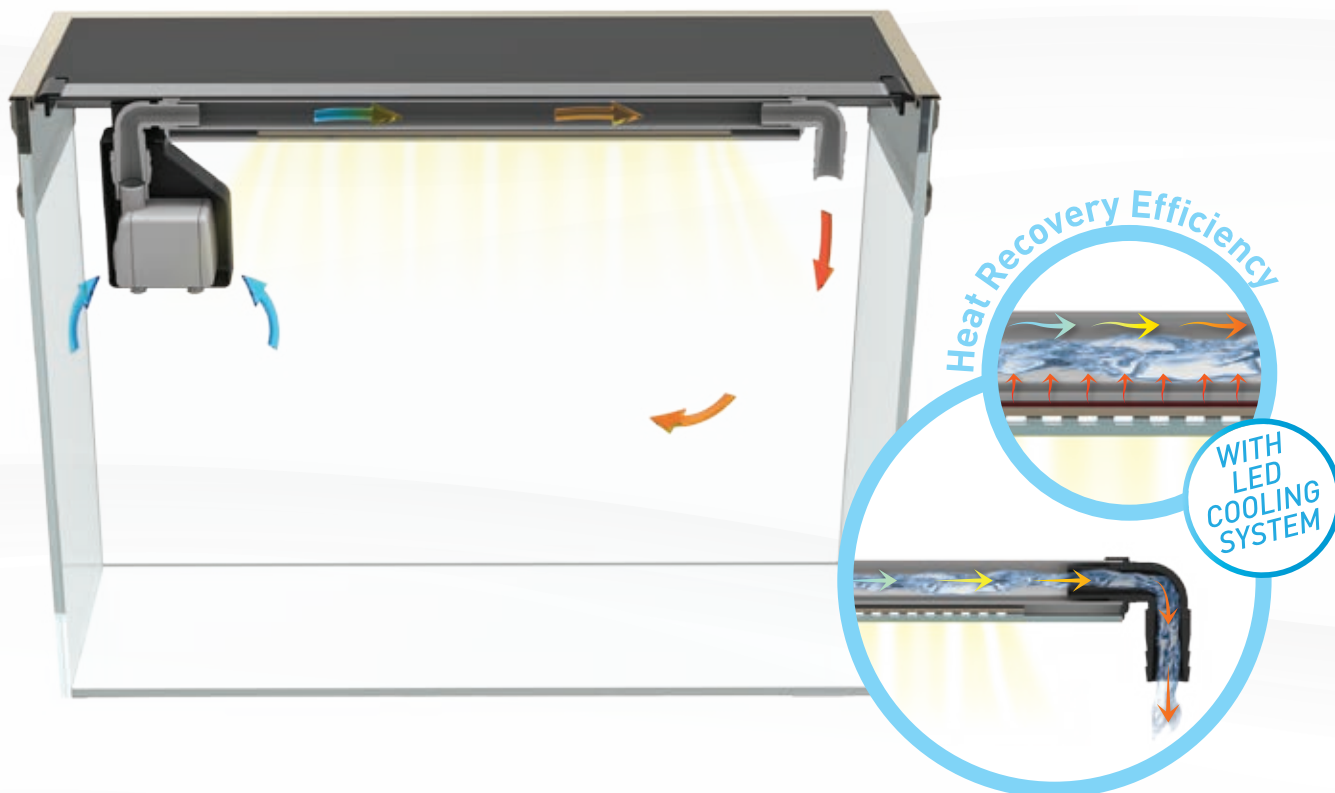

EASY LED H₂O

LED Lighting System

HIGH TECHNOLOGY **NEW**

Energy savings...

50% lighting

50% water heating

Very effective LED lighting with heat recovery efficiency. The water circulates within the system, cooling the LED lamps while the heat is dissipated to the water. This system reduces the energy consumption and extends the lifetime of the LED.

Page 73

Rampe d'éclairage à basse consommation d'énergie avec système de refroidissement de la rampe et chauffage de l'eau de l'aquarium grâce au système H₂O, réduisant ainsi la consommation d'énergie du chauffage et prolongeant la durée de vie des LED.

LED-Beleuchtung mit integrierter LED-Kühlung. Das zur Kühlung verwendete Aquariumwasser wird ins Aquarium zurückgeführt und hilft bei der Beheizung des Beckens. Dank des H₂O-Systems reduziert sich die Notwendigkeit der Zuschaltung eines Heizsystems und die Lebensdauer der einzelnen LEDs wird zudem verlängert.